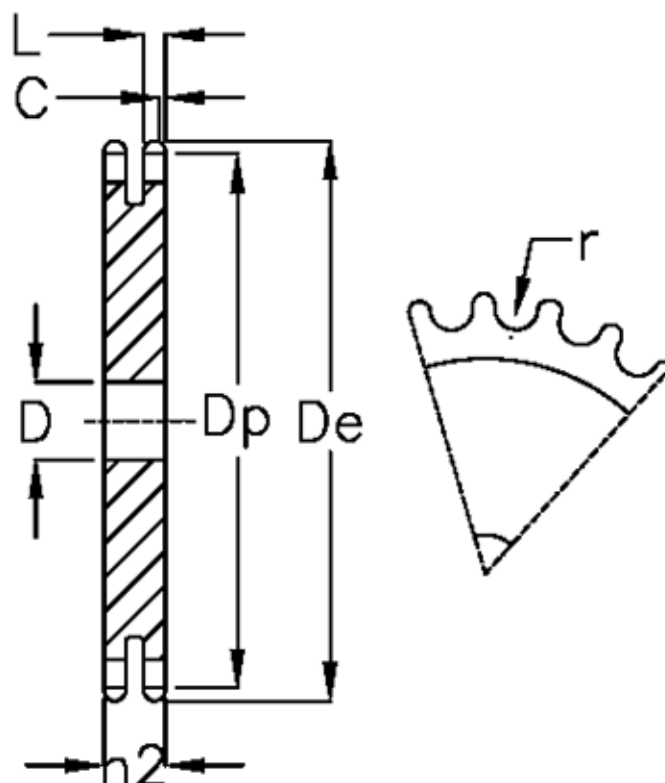

Varenummer: 616022002036  
Beskrivelse: Pladehjul 05 B-2 Z=36 duplex

## Mål

Antal tænder	= 36	L = 2.7
C	= 1	r = 5
D	= 12	
De	= 95	
Dp	= 91.79	
For kædebetegnelse	= 05 B-2	
For kæde størrelse	= 8 x 3,0 mm	
h2	= 8.3	